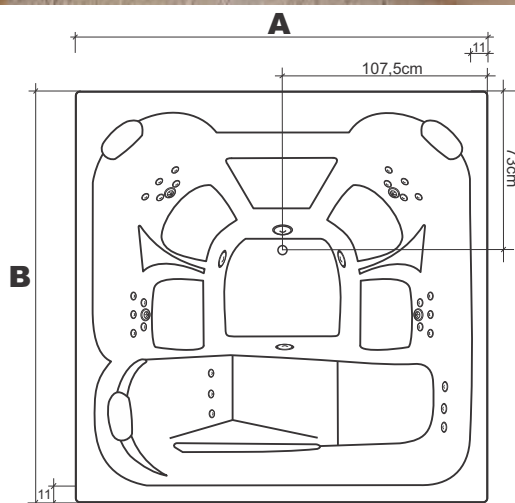

Acessórios Opcionais

- Alças
- Aquecedor
- Blower
- Cascata Inox
- Cromoterapia
- Tratamento com ozônio

A	B	C	Vol.
215	215	94	1.300L

*Medidas em cm