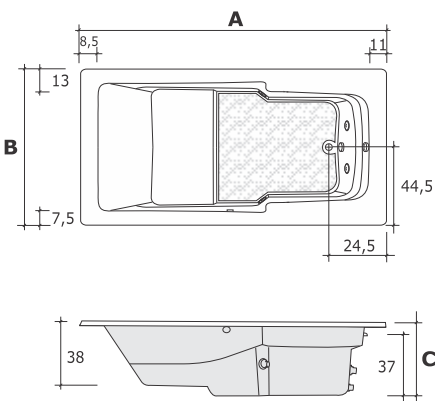

JURERÊ

ACESSÓRIOS OPCIONAIS*

- Acionador
- Alças
- Aquecedor
- Blower
- Cromoterapia
- Estrutura de Base
- Jato Rotativo
- Mini Jatos
- Travesseiro Anatômico

A	B	C	D	E	F	G	H	Jatos	Vol.	Bomba
120	81	39	8,5	8	10	22	33	4	90L	1/2 cv
135	84	45	8	7	12	20	39	4	160L	1/2 cv
165	85	47	9	7,5	10	25	40	4	200L	1/2 cv
180	90	48	8	10	10	26,5	41	4	245L	1/2 cv

*Acessórios opcionais da imagem são adquiridos separadamente.

IPANEMA

ACESSÓRIOS OPCIONAIS*

- Acionador
- Alças
- Aquecedor
- Blower
- Cascata Inox
- Cromoterapia
- Estrutura de Base
- Jato Rotativo
- Mini Jatos
- Travesseiro Anatômico

A	B	C	Jatos	Vol.	Bomba
146	91	40	4	180L	1/2 cv

*Acessórios opcionais da imagem são adquiridos separadamente.

ANGRA

ACESSÓRIOS OPCIONAIS*

- Abas de Acabamento
- Acionador
- Alças
- Aquecedor
- Blower
- Cascata Inox
- Cromoterapia
- Estrutura de Base
- Jato Rotativo
- Mini Jatos
- Travesseiro Anatômico

A	B	C	Jatos	Vol.	Bomba
150	89	44	4	220L	1/2 cv
165	89	44	4	260L	1/2 cv
178	89	44	4	300L	1/2 cv

*Acessórios opcionais da imagem são adquiridos separadamente.

ANGRA DUPLA

ACESSÓRIOS OPCIONAIS*

- Abas de Acabamento
- Acionador
- Alças
- Aquecedor
- Blower
- Cascata Inox
- Cromoterapia
- Estrutura de Base
- Jato Rotativo
- Mini Jatos
- Travesseiros Anatômicos

A	B	C	Jatos	Vol.	Bomba
178	125	44	4	400L	1/2 cv

*Acessórios opcionais da imagem são adquiridos separadamente.