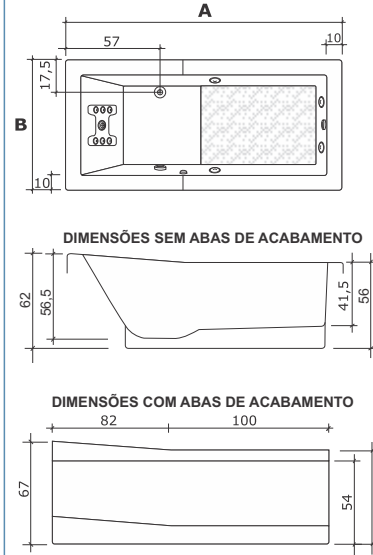

MARESIAS DUPLA

ACESSÓRIOS OPCIONAIS*

- Abas de Acabamento
- Acionador
- Alças
- Aquecedor
- Blower
- Cascata Inox
- Cromoterapia
- Jato Rotativo
- Mini Jatos
- Travesseiros Anatômicos

Estrutura de Base acompanha esta banheira.

A	B	C	Jatos	Vol. Bomba
182	121	61	6	390L 1/2 cv

*Acessórios opcionais da imagem são adquiridos separadamente.

MARESIAS

ACESSÓRIOS OPCIONAIS*

- Abas de Acabamento
- Acionador
- Alças
- Aquecedor
- Blower
- Cascata Inox
- Cromoterapia
- Jato Rotativo
- Mini Jatos
- Travesseiro Anatômico

Estrutura de Base acompanha esta banheira.

A	B	C	Jatos	Vol. Bomba
182	85	61	5	270L 1/2 cv

*Acessórios opcionais da imagem são adquiridos separadamente.