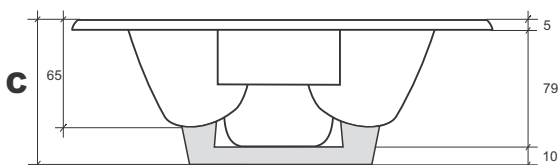

### Acessórios Opcionais

- Alças
- Aquecedor
- Blower
- Cascata Inox
- Cromoterapia
- Tratamento com ozônio

A	B	C	Vol.
215	215	94	1.300L

\*Medidas em cm