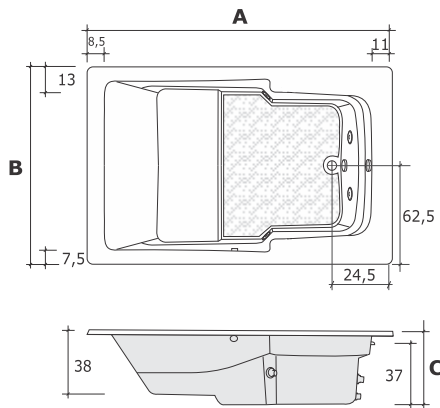

ANGRA DUPLA