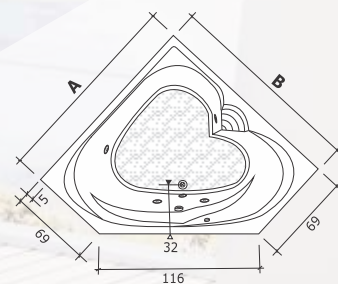

CURAÇÃO PLUS COM ABAS

com abas de acabamento

A	B	C	Jatos	Vol.	Bomba
152	152	56	4	245L	1/2 cv

*Acessórios opcionais da imagem são adquiridos separadamente.

ACESSÓRIOS OPCIONAIS*

- Abas de Acabamento
- Acionador
- Alças
- Aquecedor
- Blower
- Cascata Inox
- Cromoterapia
- Estrutura de Base
- Jato Rotativo
- Minijatos
- Travesseiros Anatômicos