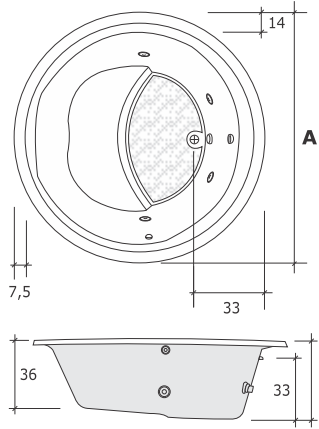

ARPOADOR

ACESSÓRIOS OPCIONAIS*

- Acionador
- Aquecedor
- Blower
- Cascata Inox
- Cromoterapia
- Jato Rotativo
- Mini Jatos

A	B	Jatos	Vol.	Bomba
150	43	4	200L	1/2 cv

*Acessórios opcionais da imagem são adquiridos separadamente.

GUARUJÁ

ACESSÓRIOS OPCIONAIS*

- Acionador
- Aquecedor
- Blower
- Cascata Inox
- Cromoterapia
- Jato Rotativo
- Mini Jatos

A	B	Jatos	Vol.	Bomba
170	47	5	370L	1/2 cv

*Acessórios opcionais da imagem são adquiridos separadamente.