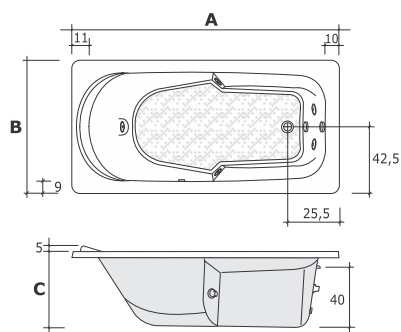

A	B	C	Jatos	Vol.	Bomba
150	85	47	5	160L	1/2 cv
170	85	47	5	215L	1/2 cv

*Acessórios opcionais da imagem são adquiridos separadamente.

ACESSÓRIOS OPCIONAIS*

- Abas de Acabamento
- Acionador
- Alças
- Aquecedor
- Blower
- Cascata Inox
- Cromoterapia
- Estrutura de Base
- Jato Rotativo
- Minijatos
- Travesseiros Anatômicos