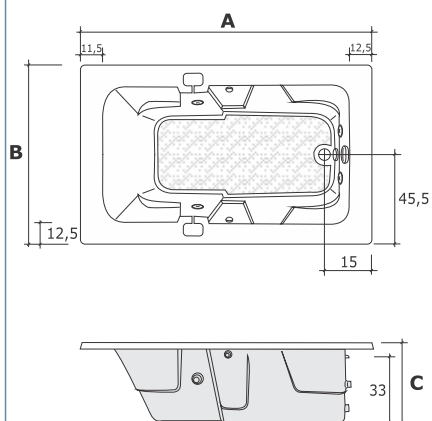

JURERÊ

ACESSÓRIOS OPCIONAIS*

- Acionador
- Alças
- Aquecedor
- Blower
- Cromoterapia
- Estrutura de Base
- Jato Rotativo
- Mini Jatos
- Travesseiro Anatômico

A	B	C	D	E	F	G	H	Jatos	Vol.	Bomba
120	81	39	8,5	8	10	22	33	4	90L	1/2 cv
135	84	45	8	7	12	20	39	4	160L	1/2 cv
165	85	47	9	7,5	10	25	40	4	200L	1/2 cv
180	90	48	8	10	10	26,5	41	4	245L	1/2 cv

*Acessórios opcionais da imagem são adquiridos separadamente.

IPANEMA

ACESSÓRIOS OPCIONAIS*

- Acionador
- Alças
- Aquecedor
- Blower
- Cascata Inox
- Cromoterapia
- Estrutura de Base
- Jato Rotativo
- Mini Jatos
- Travesseiro Anatômico

A	B	C	Jatos	Vol.	Bomba
146	91	40	4	180L	1/2 cv

*Acessórios opcionais da imagem são adquiridos separadamente.

ANGRA

ACESSÓRIOS OPCIONAIS*

- Abas de Acabamento
- Acionador
- Alças
- Aquecedor
- Blower
- Cascata Inox
- Cromoterapia
- Estrutura de Base
- Jato Rotativo
- Mini Jatos
- Travesseiro Anatômico

A	B	C	Jatos	Vol.	Bomba
150	89	44	4	220L	1/2 cv
165	89	44	4	260L	1/2 cv
178	89	44	4	300L	1/2 cv

*Acessórios opcionais da imagem são adquiridos separadamente.

ANGRA DUPLA

ACESSÓRIOS OPCIONAIS*

- Abas de Acabamento
- Acionador
- Alças
- Aquecedor
- Blower
- Cascata Inox
- Cromoterapia
- Estrutura de Base
- Jato Rotativo
- Mini Jatos
- Travesseiros Anatômicos

A	B	C	Jatos	Vol.	Bomba
178	125	44	4	400L	1/2 cv

*Acessórios opcionais da imagem são adquiridos separadamente.