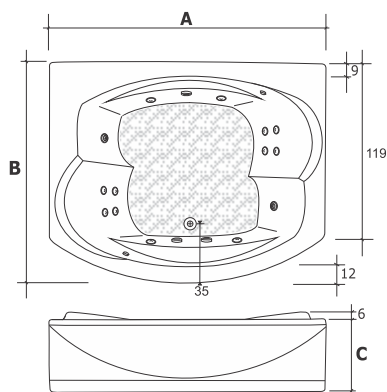

ITAPUÃ

A	B	C	Jatos	Mini Jatos	Vol.	Bomba
190	150	50	6	8	310L	3/4 cv

*Acessórios opcionais da imagem são adquiridos separadamente.

ACESSÓRIOS OPCIONAIS*

- Abas de acabamento
- Acionador
- Alças
- Aquecedor
- Blower
- Cascata Inox
- Cromoterapia
- Jato Rotativo
- Travesseiros Anatômicos

Estrutura de Base e Mini Jatos acompanham esta banheira.