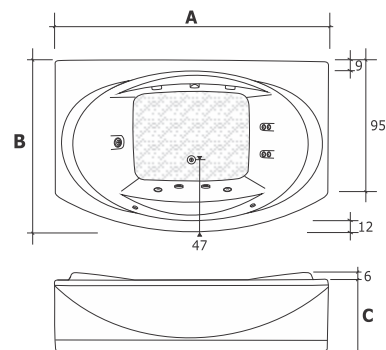

ILHABELA

A	B	C	Jatos	Mini Jatos	Vol.	Bomba
190	126	50	5	4	220L	3/4 cv

*Acessórios opcionais da imagem são adquiridos separadamente.

ACESSÓRIOS OPCIONAIS*

- Abas de acabamento
- Acionador
- Alças
- Aquecedor
- Blower
- Cascata Inox
- Cromoterapia
- Jato Rotativo
- Travesseiros Anatômicos

Estrutura de Base e Mini Jatos acompanham esta banheira.