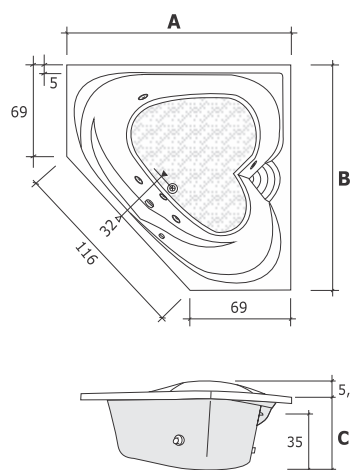

CURAÇÃO PLUS

A	B	C	Jatos	Vol.	Bomba
152	152	47	4	245L	1/2 cv

*Acessórios opcionais da imagem são adquiridos separadamente.

ACESSÓRIOS OPCIONAIS*

- Abas de Acabamento
- Acionador
- Alças
- Aquecedor
- Blower
- Cascata Inox
- Cromoterapia
- Estrutura de Base
- Jato Rotativo
- Minijatos
- Travesseiros Anatômicos