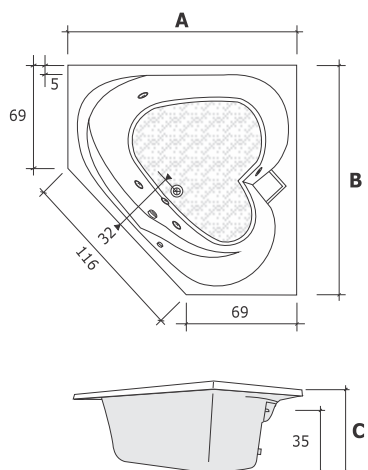

CURAÇÃO

A	B	C	Jatos	Vol.	Bomba
152	152	47	4	245L	1/2 cv

*Acessórios opcionais da imagem são adquiridos separadamente.

ACESSÓRIOS OPCIONAIS*

- Abas de Acabamento
- Acionador
- Alças
- Aquecedor
- Blower
- Cascata Inox
- Cromoterapia
- Estrutura de Base
- Jato Rotativo
- Minijatos