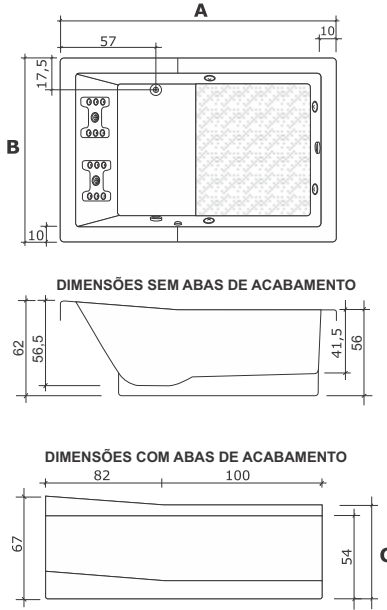

MARESIAS DUPLA