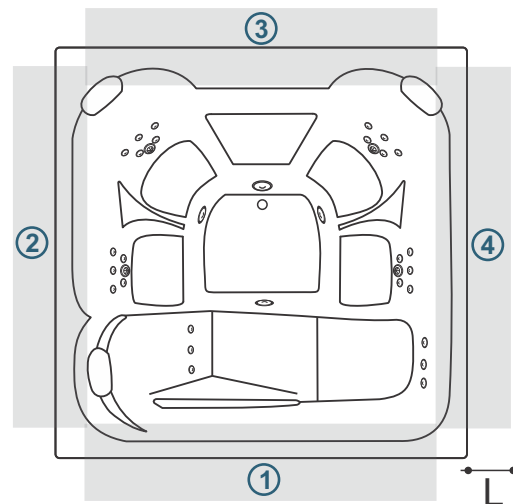

MODELOS DE BANHEIRAS	ACESSÓRIOS OPCIONAIS											
	Abas de Acabamento	Accionador Pneumático	Alças	Aquecedor	Blower	Cascata Inox	Cromoterapia	Estrutura de Base	Jato Rotativo	Mini Jatos	Travesseiro Anatômico	Tratamento de ozônio
Angra	○	○	○	○	○	○	○	○	○	○	○	
Angra Dupla	○	○	○	○	○	○	○	○	○	○	○	
Arpodador		○		○	○	○	○		○	○		
Buzios	○	○	○	○	○	○	○	○	○	○	○	
Buzios Dupla	○	○	○	○	○	○	○	○	○	○	○	
Curaçao	○	○	○	○	○	○	○	○	○	○		
Curaçao Plus	○	○	○	○	○	○	○	○	○	○		
Guarujá		○		○	○	○	○		○	○		
Ilhabela	○	○	○	○	○	○	○	DE SÉRIE	○	DE SÉRIE	○	
Ipanema		○	○	○	○	○	○	○	○	○	○	
Itapuã	○	○	○	○	○	○	○	DE SÉRIE	○	DE SÉRIE	○	
Jurerê		○	○	○	○	○	○	○	○	○	○	
Maresias	○	○	○	○	○	○	○	DE SÉRIE	○	○	○	
Maresias Dupla	○	○	○	○	○	○	○	DE SÉRIE	○	○	○	
SPA Caribe		DE SÉRIE	○	○	○	○	○	DE SÉRIE		DE SÉRIE	DE SÉRIE	○